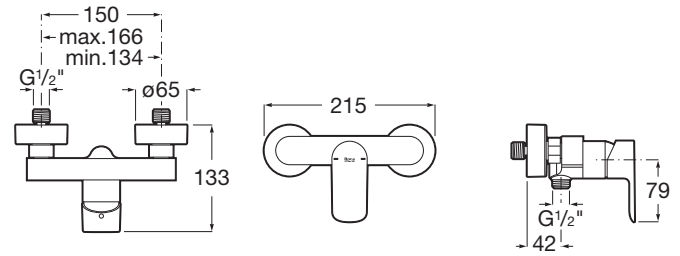

### CARACTERISTICI

Filet racord apă: 1/2"

Finisaj: Crom

Locație de aplicare: Duș

Mounting type: Montat pe perete

Tip mixer: Cu monocomandă

Evershine

SoftTurn®

## Cala

Un corp cilindric și subțire de doar 38 mm și un mâner dreptunghiular plat, în perfectă armonie cu forma pipei, sunt esența designului Cala. Combinația fundamentală de elemente vizuale pentru a crea cele mai bune proporții și cel mai bun stil. Această colecție cuprinzătoare include o gamă largă de baterii de lavoar, cadă, duș și bideu.